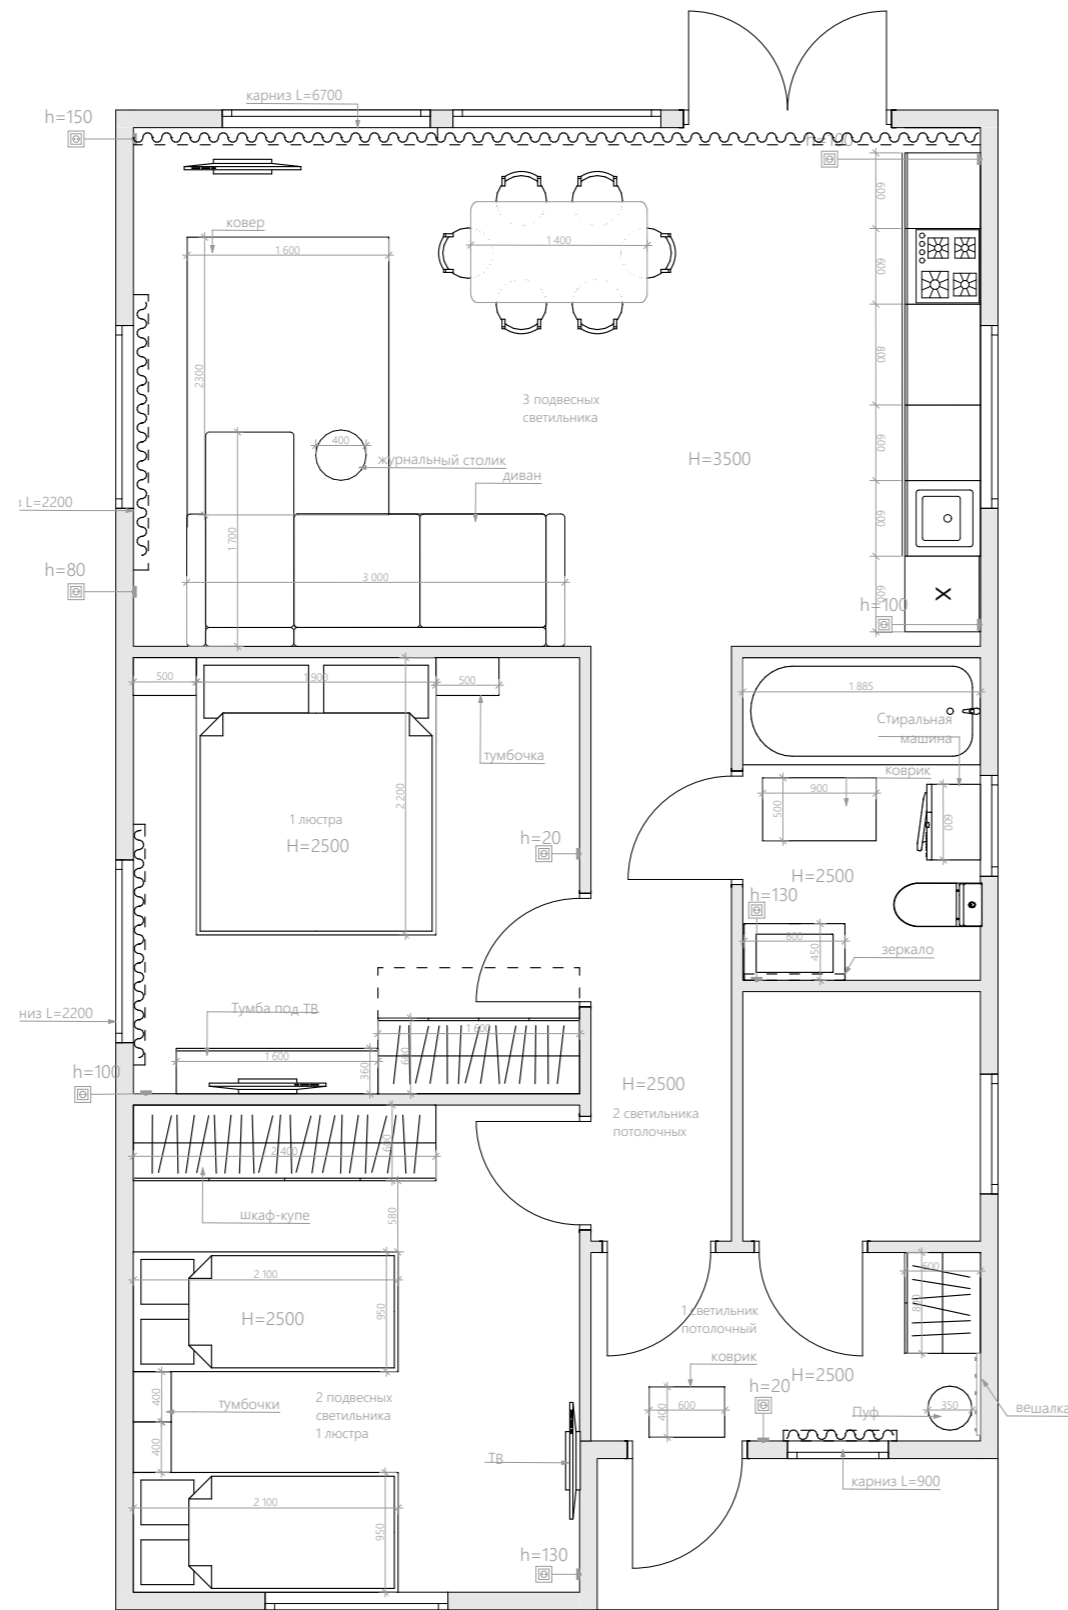

РАБОЧАЯ ДОКУМЕНТАЦИЯ

Дом в Михалково

Примечания:

В кухне расположены:
 Большой диван угловой, журнальный стол, стол обеденный, стулья. Рядом кухонный гарнитур.
 В спальне рядом с дверью шкаф для одежды, рядом тумба под ТВ, на нем телевизор. На противоположной стене - кровать, с прикроватными тумбами.
 В детской напротив двери - шкаф, рядом две кровати с прикроватными тумбами, напротив на стене - телевизор.
 В прихожей справа от двери пуф, рядом шкаф.