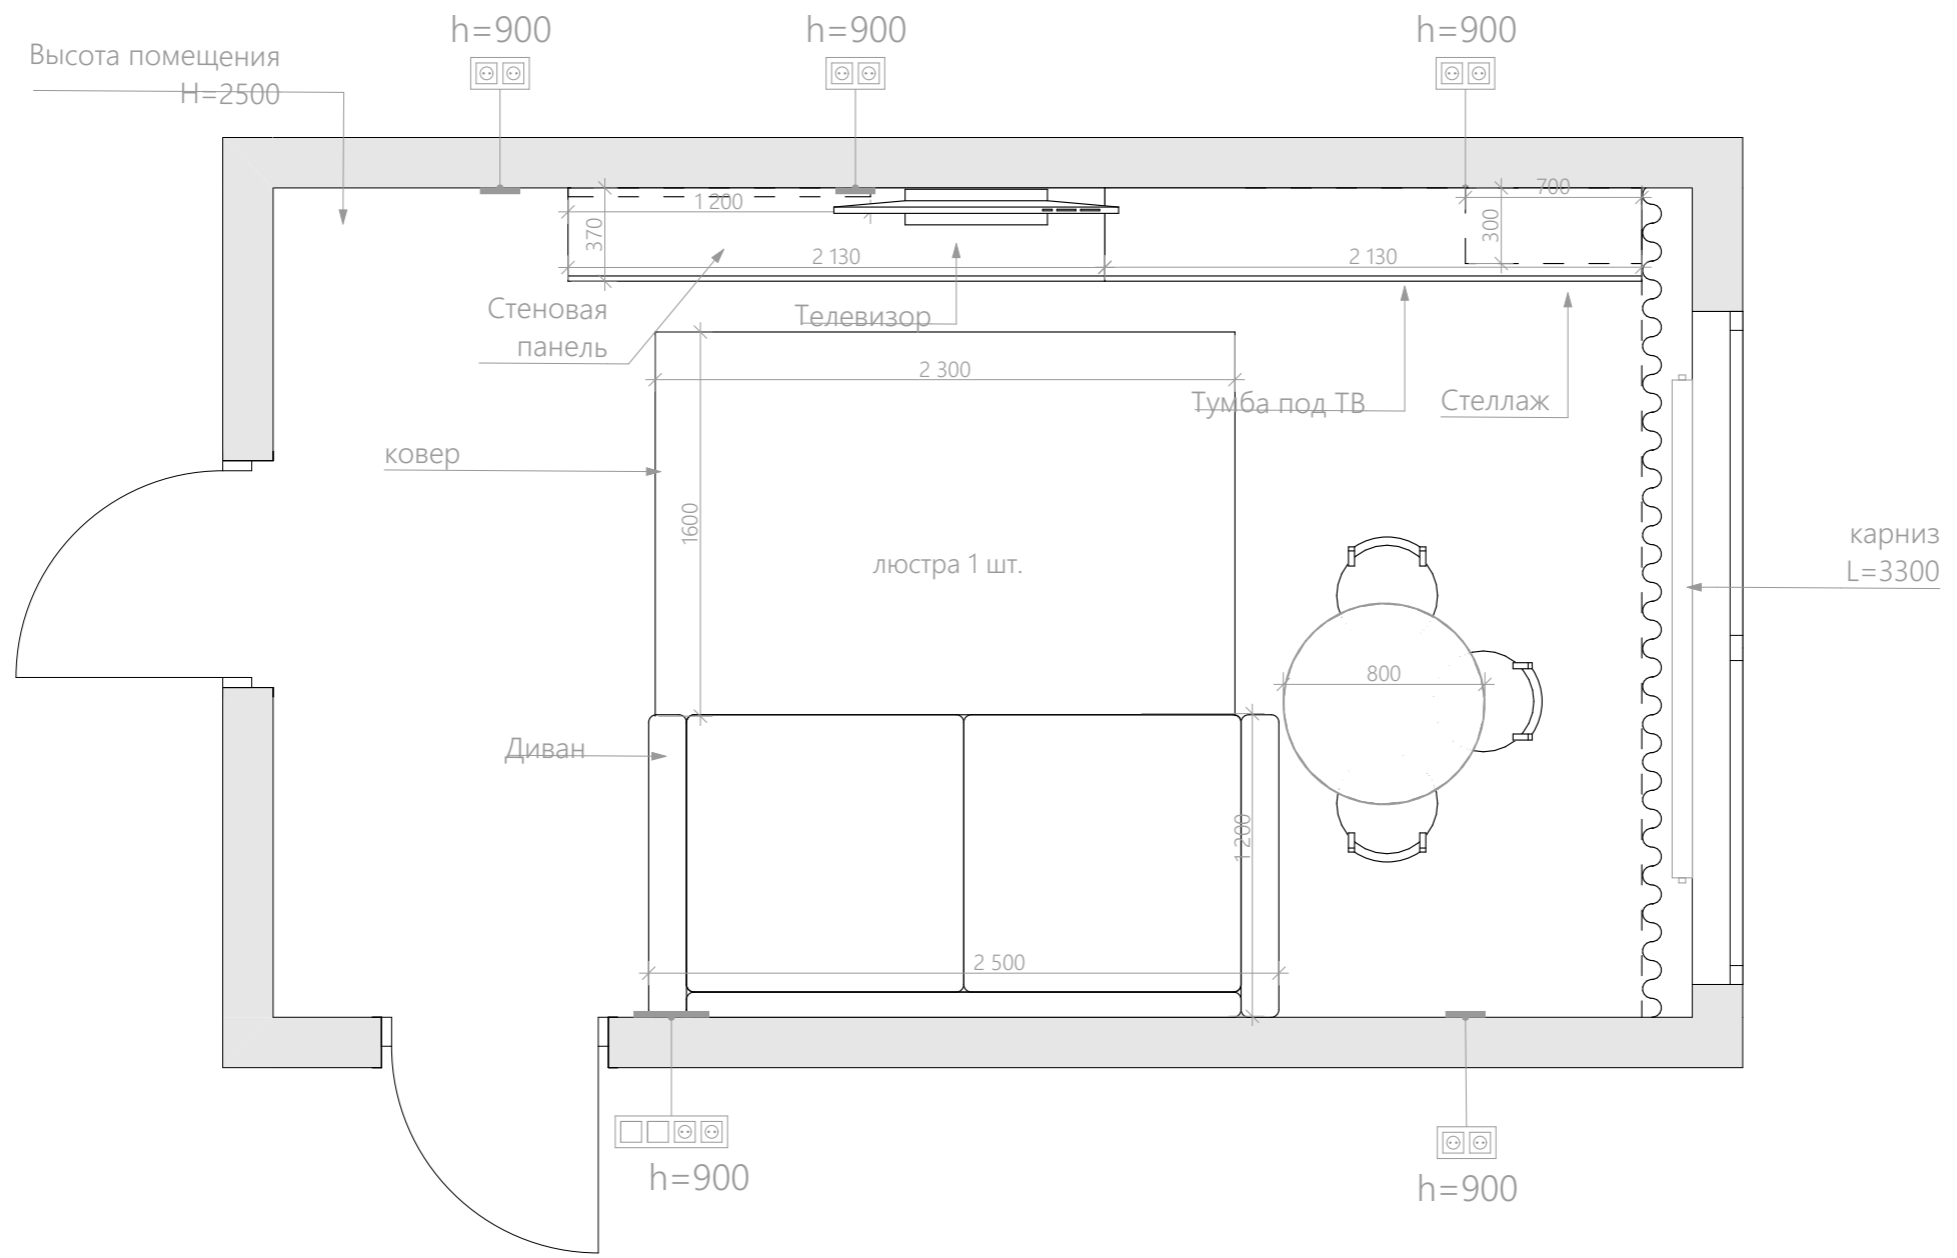

Hoff! Экспресс- дизайн

Дизайнеры интерьеров

KARIMOVA
ALEKSEEVA

Примечание:
 Гостиная- обеденная группа с возможностью перемещения, диван, ковер, 2 подвесные тумбы, стеллаж и декоративные панели.

Список товаров