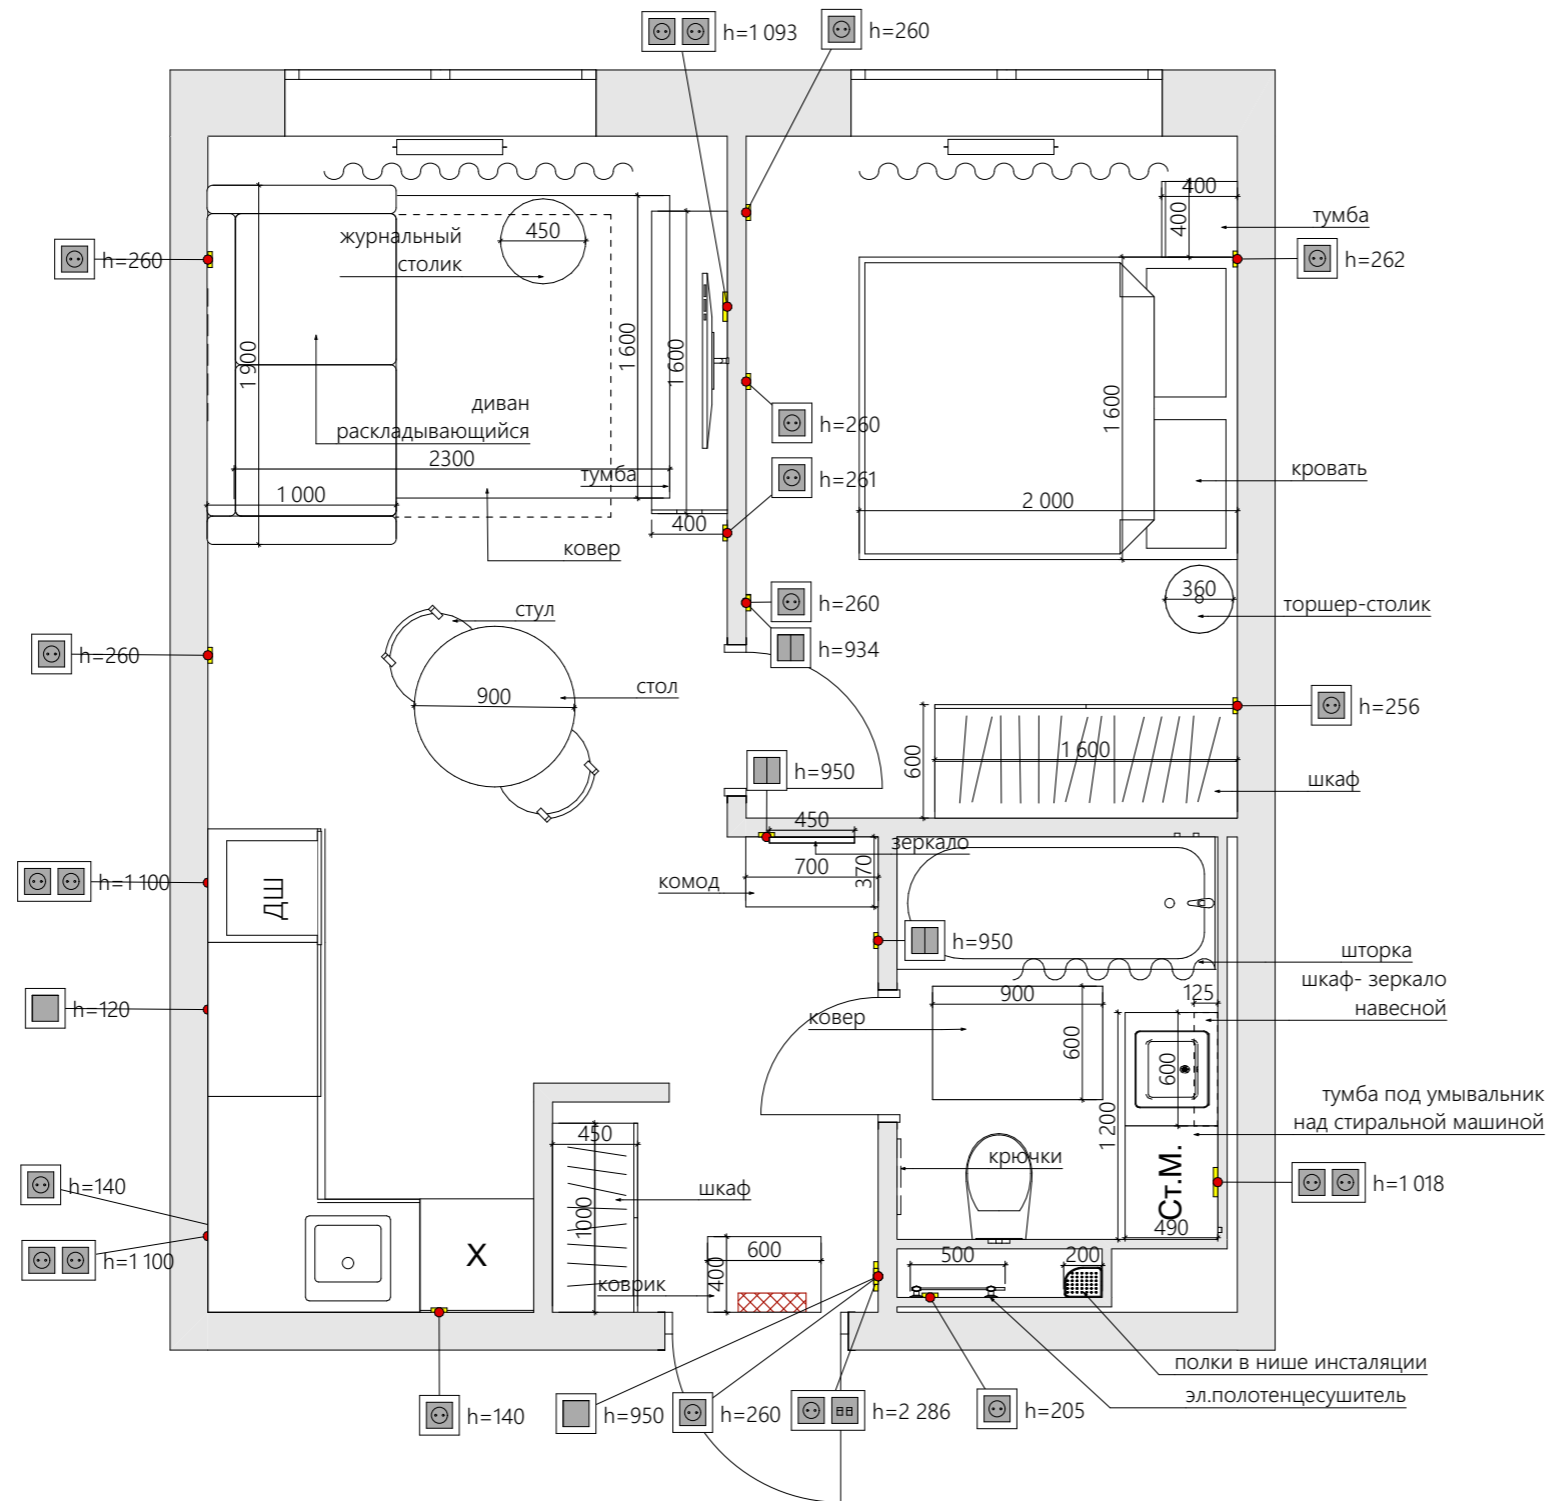

Hoff! Экспресс- дизайн

Дизайнеры интерьеров

KARIMOVA
ALEKSEEVA

Примечание:

1. Холл - удобный шкаф, коврик, консольный столик и портретное зеркало.
2. Гостиная - диван, раскладывающийся, журнальный столик, тумба подвесная для TV зоны, обеденная группа с возможностью свободного перемещения.
3. Спальня - торшер-столик перемещающийся, двуспальная кровать 1600x2100, тумбочка, большой шкаф для хранения.
4. Ванна- коврик, тумба под умывальник над стиральной машинкой, навесной шкаф с зеркалом, шторка, эл. полотенцесушитель, полки.

Список товаров

наименование	ссылки	картинка	комментарии	кол-во	цена за шт.	стоимость, р
Прихожая						
Прихожая левая Практик мини 01 #80517452	https://hoff.ru/catalog/prihozhaya/mebel_dlya_prihozhey/prihozhaya_levaya_praktik_mini_01_id8567109/?articul=80517452		100x220x45 см	1	20 499	20 499
Коврик придверный HOFF Clover #80622460	https://hoff.ru/catalog/prihozhaya/privdvernye_kovriki/kovrik_privdvernyy_clover_id10374331/?articul=80622460#reviews		40x70 см	1	599	599
Комод тип #80405370	https://hoff.ru/catalog/gostinaya/mebel_dlya_gostinykh/komody/komod_tip_id7688285/?articul=80405370		70x70x40 см	1	10 299	10 299
Зеркало в раме Selena #80783255	https://hoff.ru/catalog/tovary_dlya_doma/dekor/zerkala/zerkala_nastennyye/zerkalo_v_rame_selena_id10961762/?articul=80783255&query=80783255		50 x 50	1	3 299	3 299
Светильник встраиваемый AMBRELLA LIGHT Techno Spot GU5.3 #80787108	https://hoff.ru/catalog/tovary_dlya_doma/osveschenie/spoty/potolochnye_spoty/svetilnik_vstavaemyy techno_spot_id11024282/?articul=80787108		9,6x5,6x9,6 см	2	1 399	2 798
Итого сумма за мебель для прихожей:						37 494